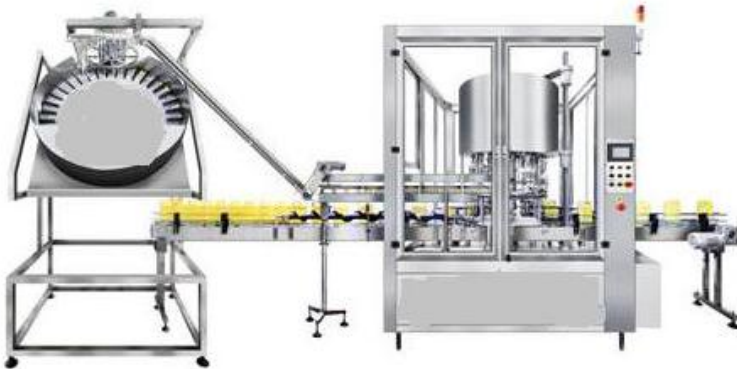

## Automatische Sortier-, Einsetz- und Verschließmaschine für Flaschenspendersystem (Trigger) FILLTEC Typ FZ-PC

Anlage, um die Flaschenspendersysteme (Trigger) automatisch zu sortieren, einzusetzen und zu verschrauben.

Verschiedene Flaschenabmessungen oder Verschlüsse können verarbeitet werden; der Produktwechsel mit den Wechselteilen ist einfach durchzuführen.

- Führungssystem für Ansaugröhrchen, um die Pumpe mit dem Schraubverschluss präzise in die Flaschenöffnung zu führen.
- mit einstellbarem Drehmoment
- Flaschen werden nicht während der Vorgänge beschädigt.

### Technische Daten

Leistung:	• bis zu 60 Flaschen/Min.
Maschinenrahmen:	• rostfreier Edelstahl (1.4301)
Steuerung:	• SIEMENS
Maschinenabmessungen:	• Länge: ca.7 m, Tiefe: ca. 2 m
Komplett mit:	• frequenzgeregelte Antriebe